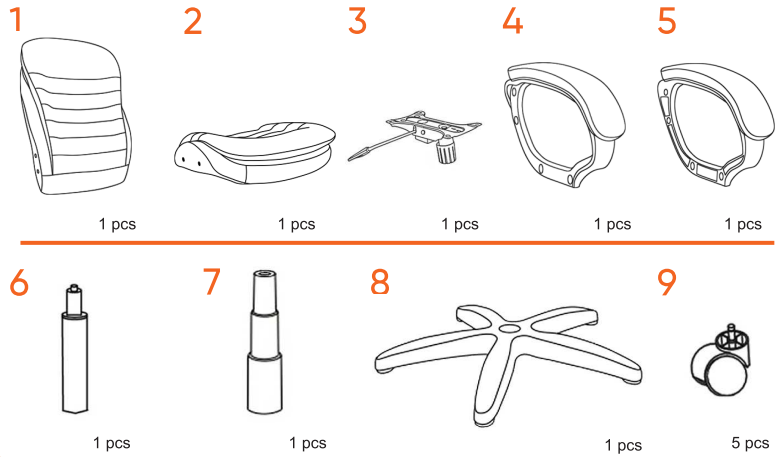

# Chairman 795LT

**RU** ИНСТРУКЦИЯ ПО СБОРКЕ  
**EN** ASSEMBLY INSTRUCTIONS  
**DE** AUFBAUANLEITUNG  
**FR** INSTRUCTIONS DE MONTAGE  
**IT** MANUALE D'USO  
**ES** INSTRUCCIONES DE MONTAJE  
**CS** NÁVOD K MONTÁŽI  
**KK** ЖИНАУ ЖӨНІНДЕГІ НҰСҚАУЛЫҚ